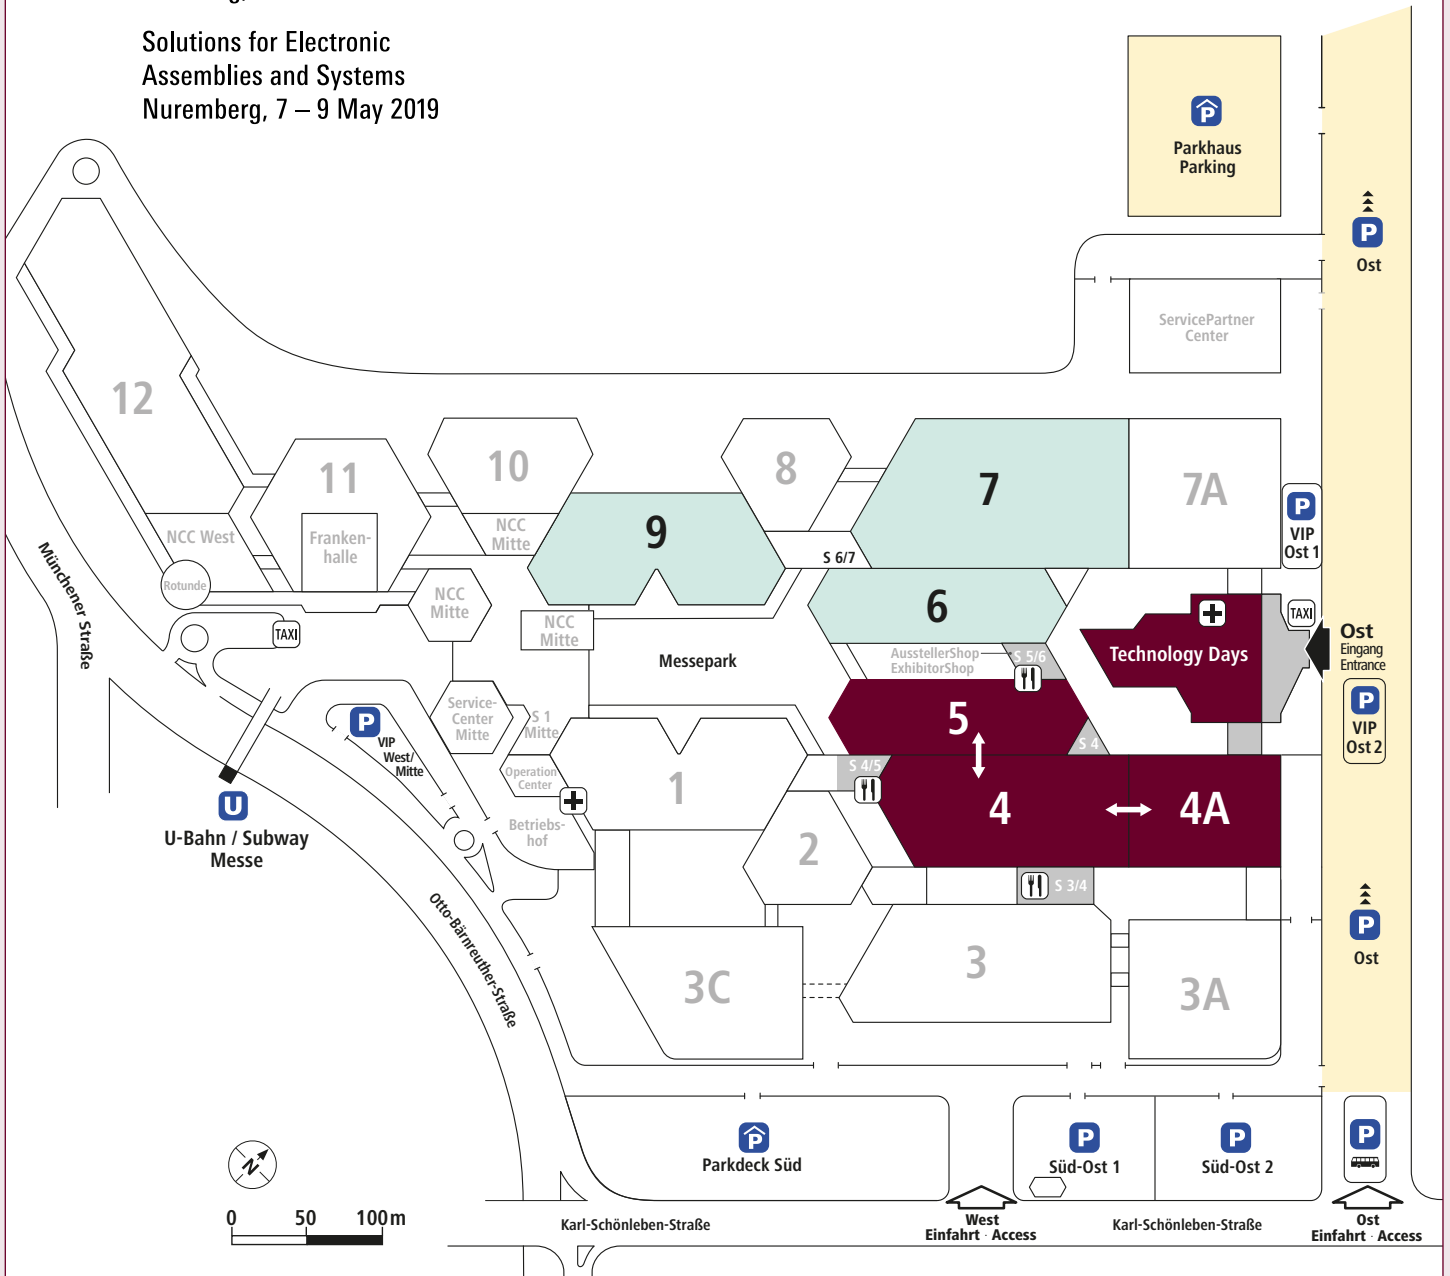

# Geländeübersicht Site plan

## smtconnect

Lösungen für elektronische  
Baugruppen und Systeme  
Nürnberg, 07. – 09.05.2019

Solutions for Electronic  
Assemblies and Systems  
Nuremberg, 7 – 9 May 2019

**SMTconnect**

**PCIM Europe**

**Servicebereiche  
Services**

**Parkplätze  
Parking**