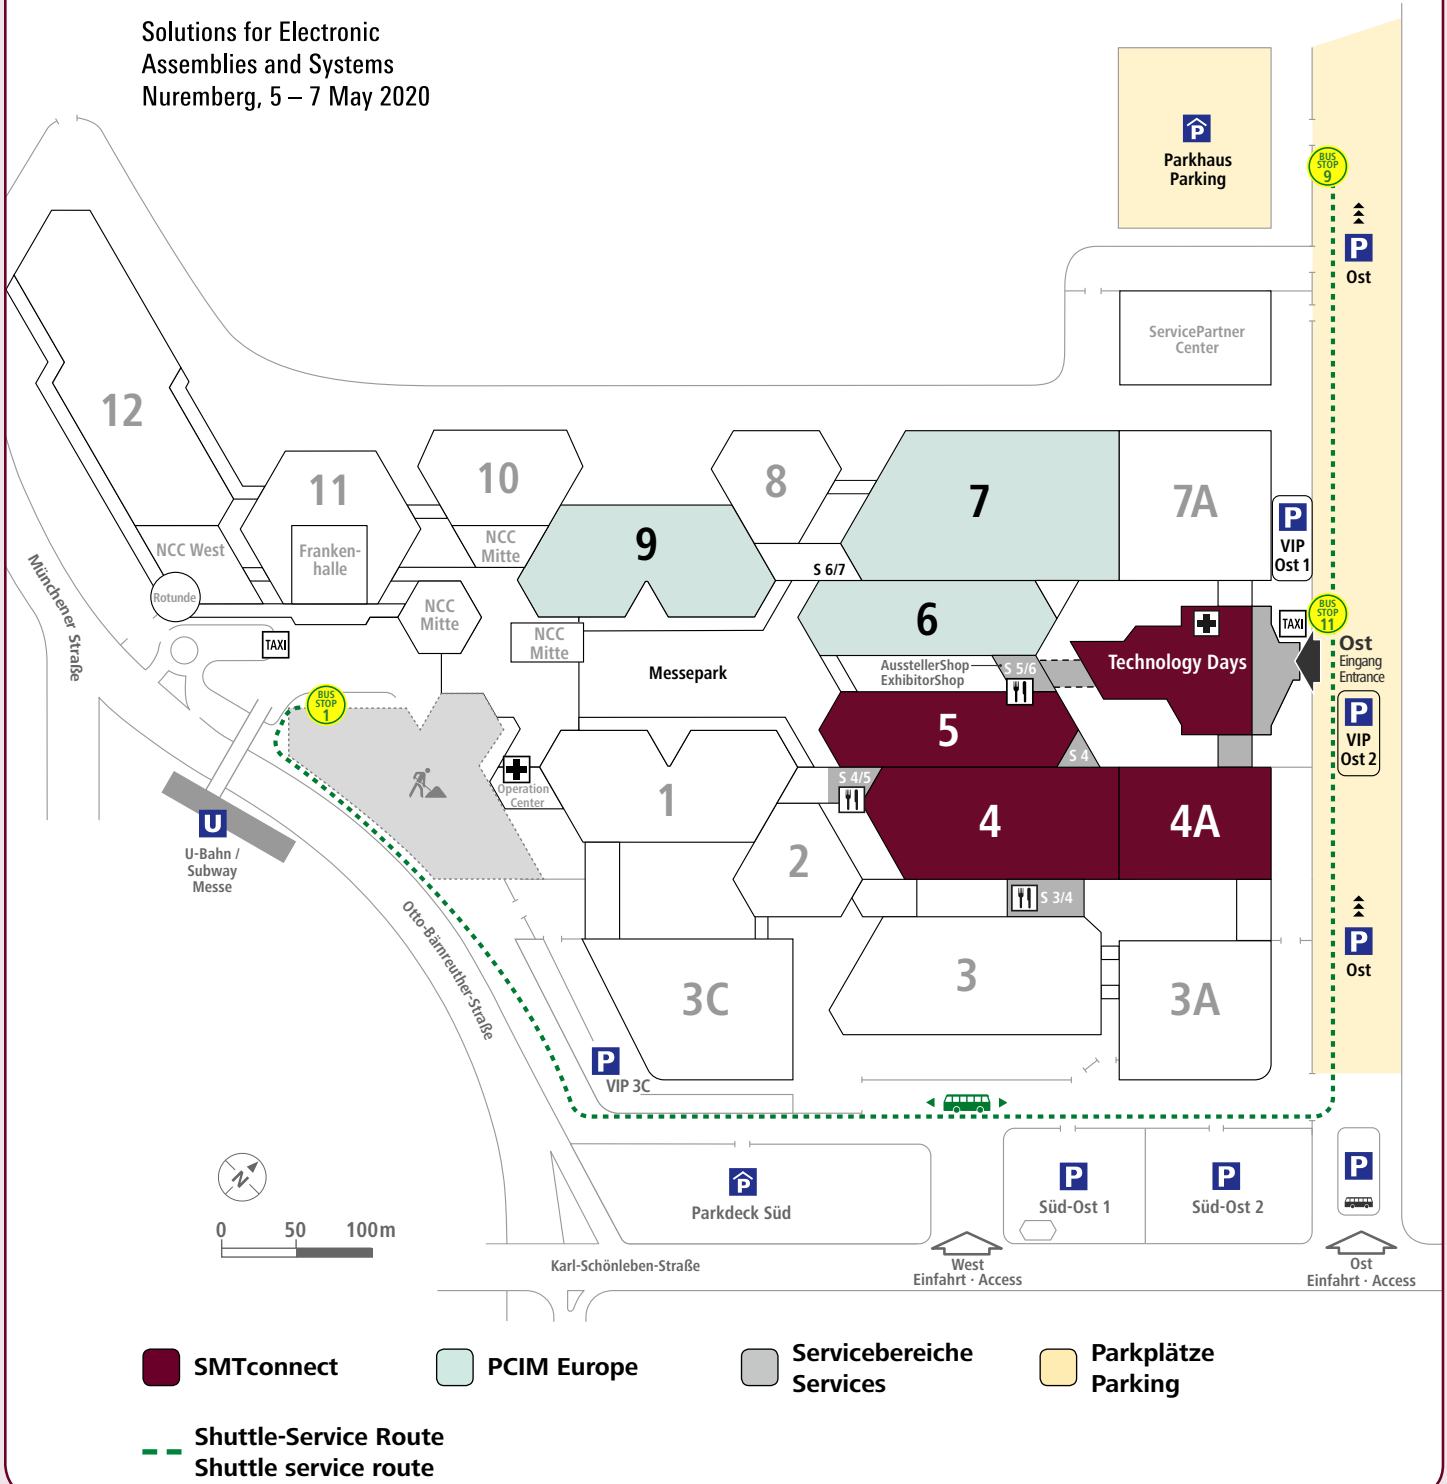

smtconnect

Lösungen für elektronische Baugruppen und Systeme
Nürnberg, 05. – 07.05.2020

Solutions for Electronic Assemblies and Systems
Nuremberg, 5 – 7 May 2020

- SMTconnect
- PCIM Europe
- Servicebereiche Services
- Parkplätze Parking
- Shuttle-Service Route
- Shuttle service route