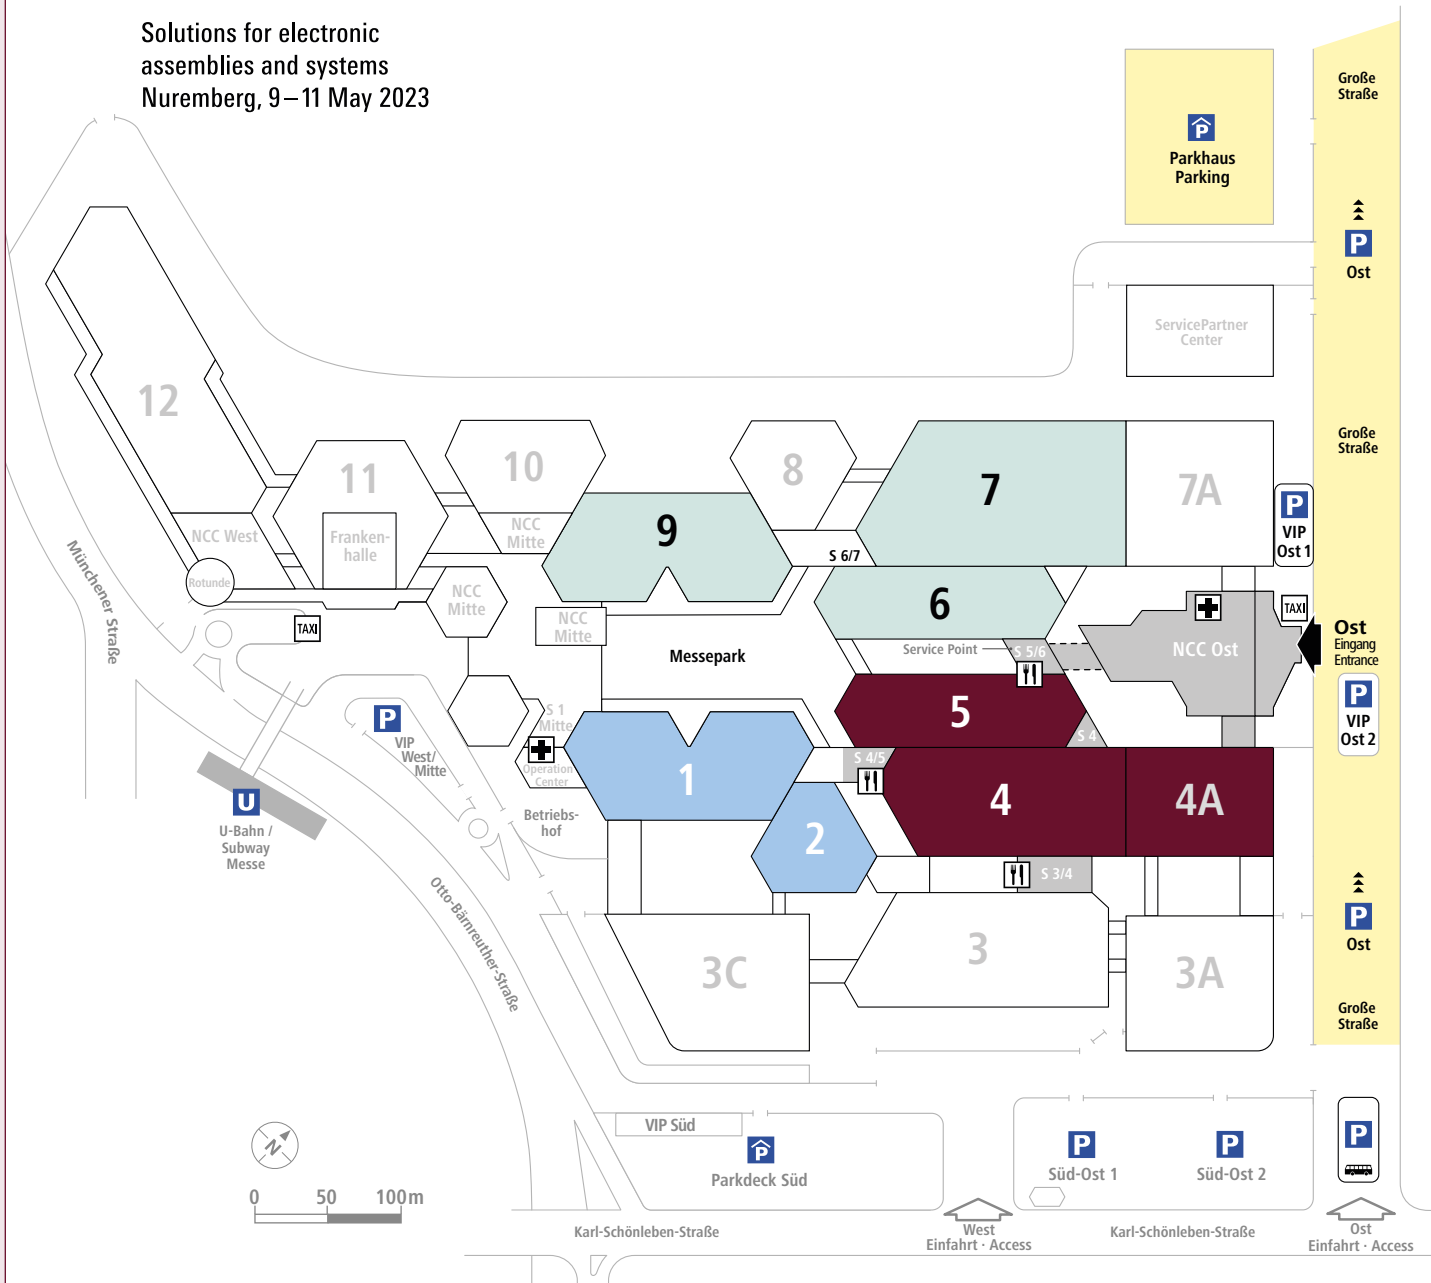

Geländeübersicht Site plan

smtconnect

Lösungen für elektronische
Baugruppen und Systeme
Nürnberg, 09. – 11.05.2023

Solutions for electronic
assemblies and systems
Nuremberg, 9–11 May 2023

- SMTconnect
- PCIM Europe
- Servicebereiche Services
- Parkplätze Parking
- SENSOR + TEST